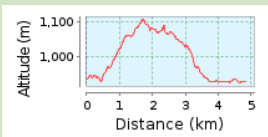

# XTERRA sprint run Scanno 2018

i Scanno

4.84 km (Percorso circolare)

Ascesa totale: 175 m, Discesa totale: 181 m

Differenza altimetrica 181 m (Altitudine da: 925 m a 1106 m)