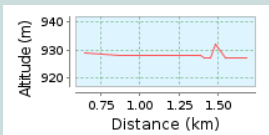

XTERRA Swim Full

Lago di Scanno

1.68 km (Percorso circolare)

Ascesa totale: 4 m, Discesa totale: 5 m

Differenza altimetrica 5 m (Altezza da: 927 m a 932 m)