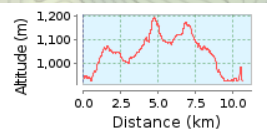

# XTERRA Run Full

Lago di Scanno

Campeggio I Lupi

10.64 km (Percorso circolare)

Ascesa totale: 427 m, Discesa totale: 444 m

Differenza altimetrica 269 m (Altezza da: 926 m a 1195 m)