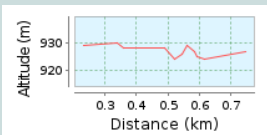

SR479

Swim Lite 2018

SR479

SR479

SR479

950 m

1000 m

Chiesa di Santa Maria dell'Annunziata

SR479

Hotel del Lago

"Bar-Tr. Pizzer Vittorio

Trattoria Bar Sul Lago

0.75 km (Percorso in un'unica direzione)

Ascesa totale: 8 m, Discesa totale: 8 m

Differenza altimetrica 6 m (Altitudine da: 924 m a 930 m)