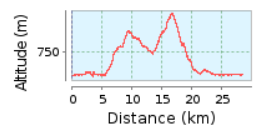

XTERRA Sicily LD mtb

Albanesi

Lago di
Piana degli
Albanesi —
Liçeni i
Horës së
Arbëreshëvet

Santa Cristina
Gela

Sant'Agata

28.45 km (Percorso circolare)

Ascesa totale: 628 m, Discesa totale: 627 m

Differenza altimetrica 376 m (Altitudine da: 598 m a 974 m)