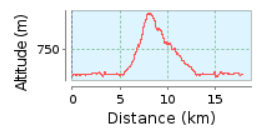

trail run XTERRA LD Sicily

Lago di
Piana degli
Albanesi —
Liqeni i
Horës së
Arbëreshëvet

17.86 km (Percorso circolare)

Ascesa totale: 463 m, Discesa totale: 461 m

Differenza altimetrica 353 m (Altitudine da: 598 m a 951 m)