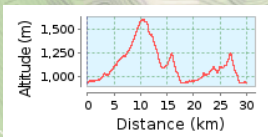

XTERRA full mtb

Lago di Scanno

30.07 km (Percorso circolare)

Ascesa totale: 1313 m, Discesa totale: 1311 m

Differenza altimetrica 679 m (Altezza da: 926 m a 1605 m)