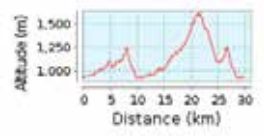

XTERRA full mtb - con variante 2019

Lago di Scanno

variante Percorso

nuovo percorso 2019

vecchio percorso

29.58 km (Percorso circolare)

Ascesa totale: 1290 m, Discesa totale: 1293 m

Differenza altimetrica 678 m (Altitudine da: 926 m a 1604 m)